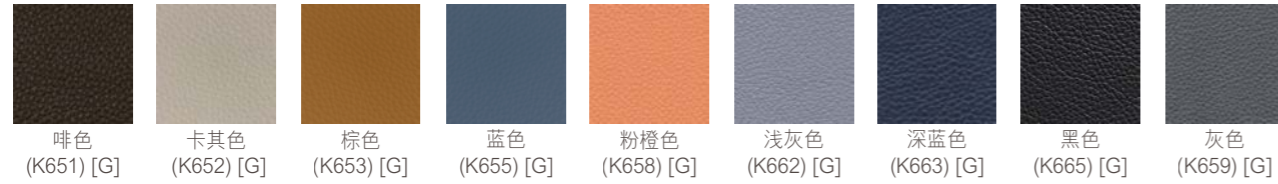

玻璃-意大利水性哑光

玻璃-欧洲灰

意大利水性哑光漆

科技木皮

美国墙布

意大利牛皮-全青皮

意大利牛皮-半青皮

意大利牛皮-金属皮