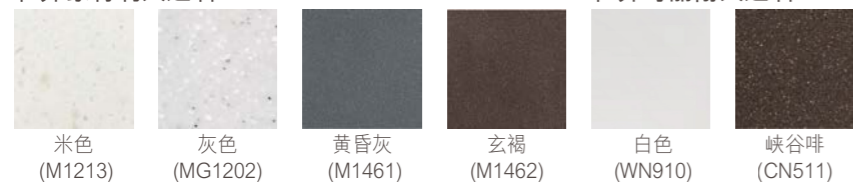

南京店

珠海店

Material Color 物料色卡

天然木

户外木

缅甸柚木

漆面-意大利PU亮光

漆面-国产水性哑光

免漆板

铝塑板

浅咖啡色

岩板

意大利大理石

鱼肚白 鱼肚金

杜邦蒙特利人造石

杜邦可丽耐人造石