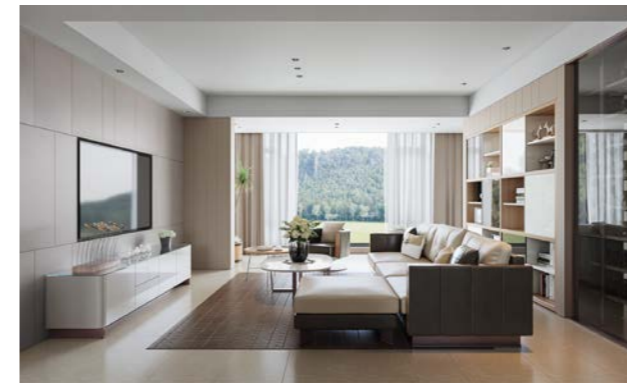

Projects

家装案例

迪信把每一个家都看作具有独立个性的个体，通过设计把空间布局、家具、家饰和软装结合，将家居魅力完全释放。从规划整体布局的家装设计，到不改变原来布局的家具配搭，迪信都有丰富的案例经验。2012 年至今，迪信已完成及实施中的高端家装项目超过 1500 个，涵盖 120 平方米到 1000 多平方米的别墅、复式及平层。

苏州-龙湖启元

* 请浏览迪信官网参考更多案例