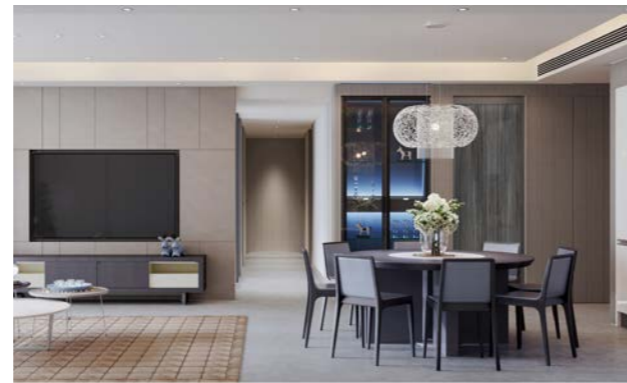

Projects

家装案例

迪信把每一个家都看作具有独立个性的个体，通过设计把空间布局、家具、家饰和软装结合，将家居魅力完全释放。从规划整体布局的家装设计，到不改变原来布局的家具配搭，迪信都有丰富的案例经验。2012 年至今，迪信已完成及实施中的高端家装项目超过 1500 个，涵盖 120 平方米到 1000 多平方米的别墅、复式及平层。

深圳-银湖华润蓝山

* 请浏览迪信官网参考更多案例