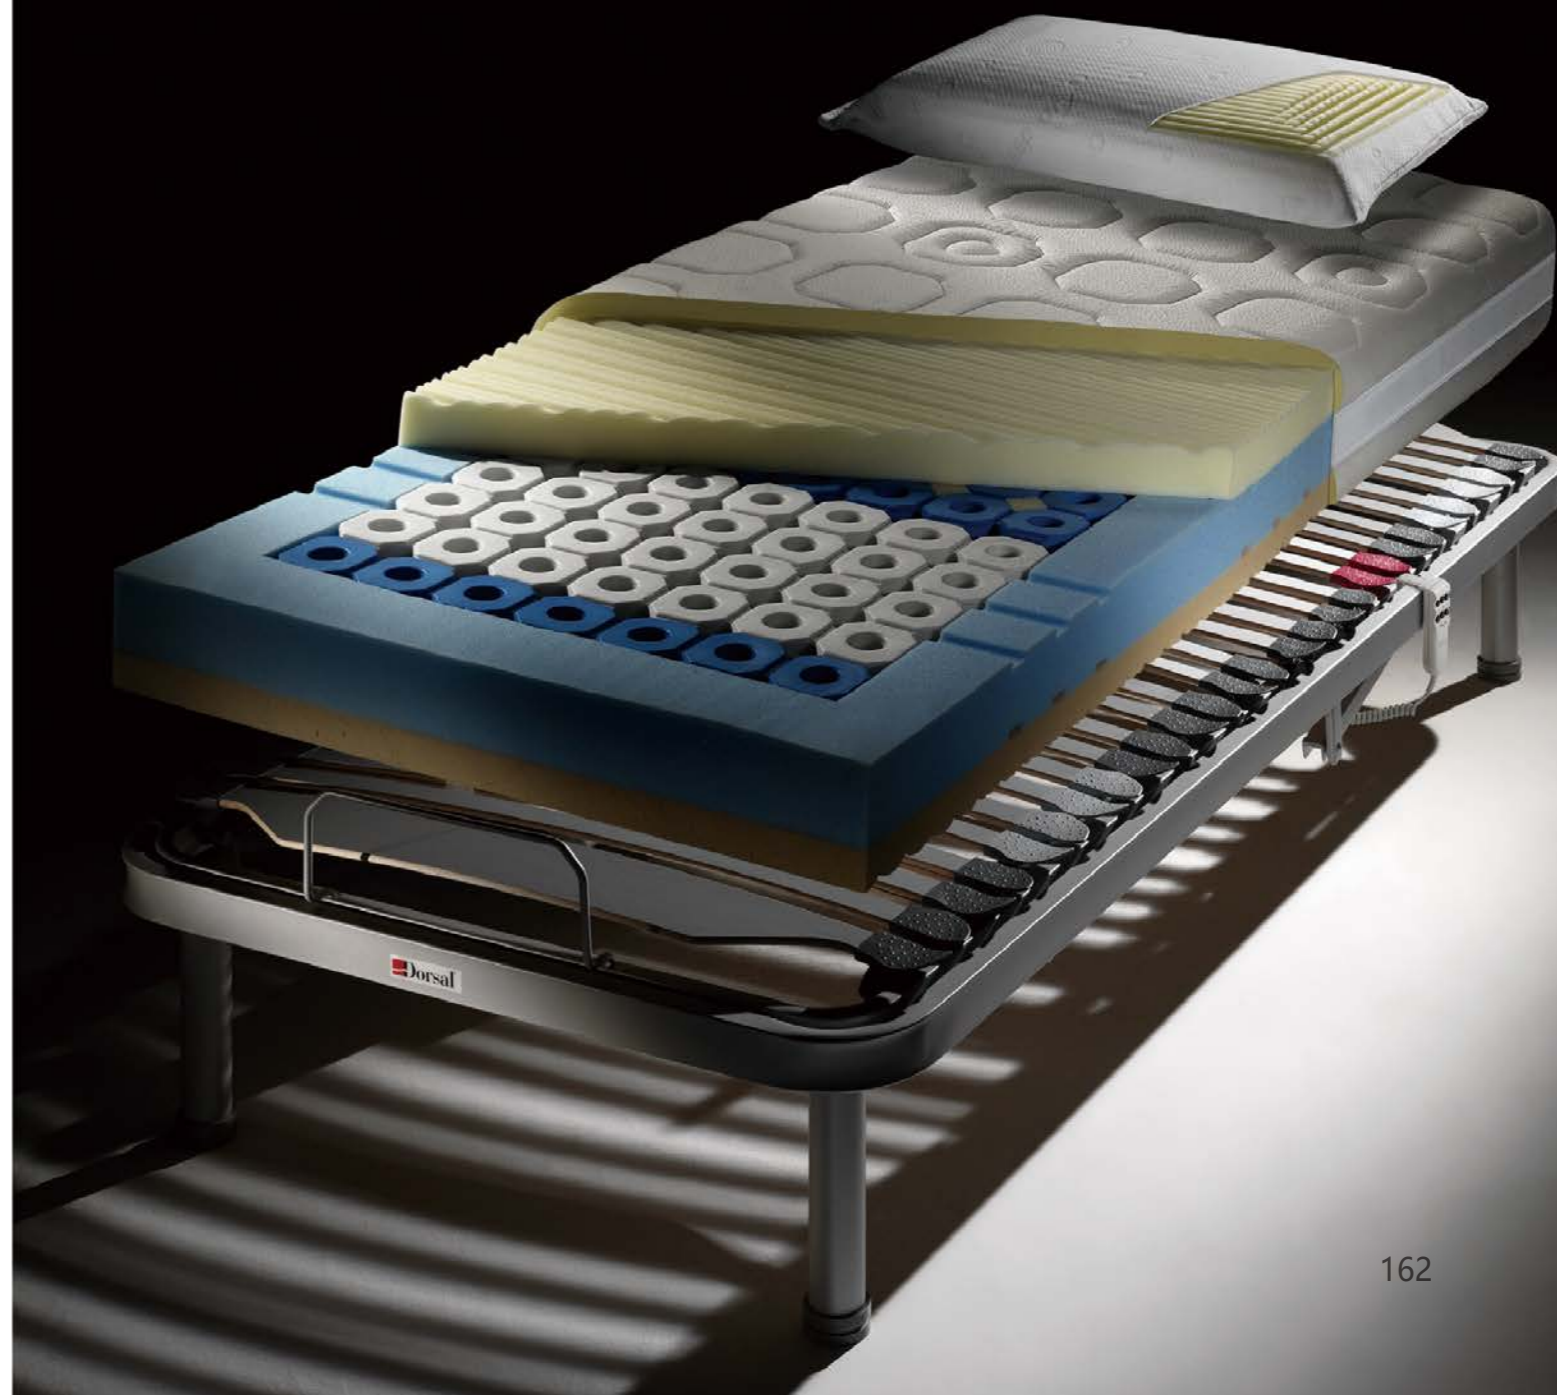

每个成功的品牌背后,都有一个感人的故事,因为创始人注入了毕生的热情与爱心。

Behind every successful brand there is an emotional story and a founder that injects his passion and love to it.

百年历史

Dorsal创立于1932年, 是一家专业生产床架和床垫的意大利公司。

威尼斯

Dorsal总部位于闻名遐迩的家具重镇威尼斯。

意大利的行业领导者

Dorsal 在跨越一个世纪的发展历程中, 一直专注于生产优质床架和床垫, 进而在意大利成为行业领导者。

多项专利及认证

Dorsal 产品行销世界各地, 拥有多项专利, 其技术和产品均通过意大利及欧洲各国的多项认证, 成为品质优良, 经久耐用的象征。

来自不同国家的优质原材料

Dorsal 电动床架的主要材料来自于不同国家: 奇舒筒床垫和床套均由德国原材料制作而成, 迪凡适乳胶床垫的原材料来自荷兰, 迪凡适床套原材料来自德国; 电动床架的钢材源自意大利, Dewert 马达为德国制造, 榉木条出品于德国。

Italian Bedding

意大利床架床垫