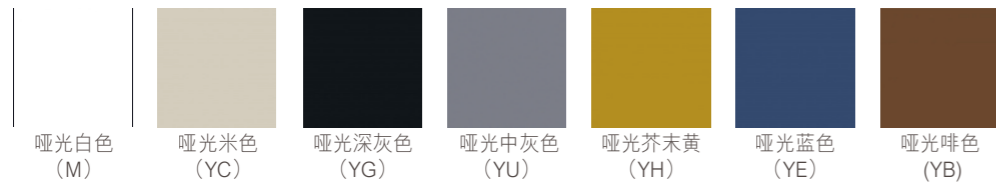

南京店

珠海店

Material Color 物料色卡

天然木

户外木

缅甸柚木

漆面-意大利PU亮光

漆面-国产水性哑光