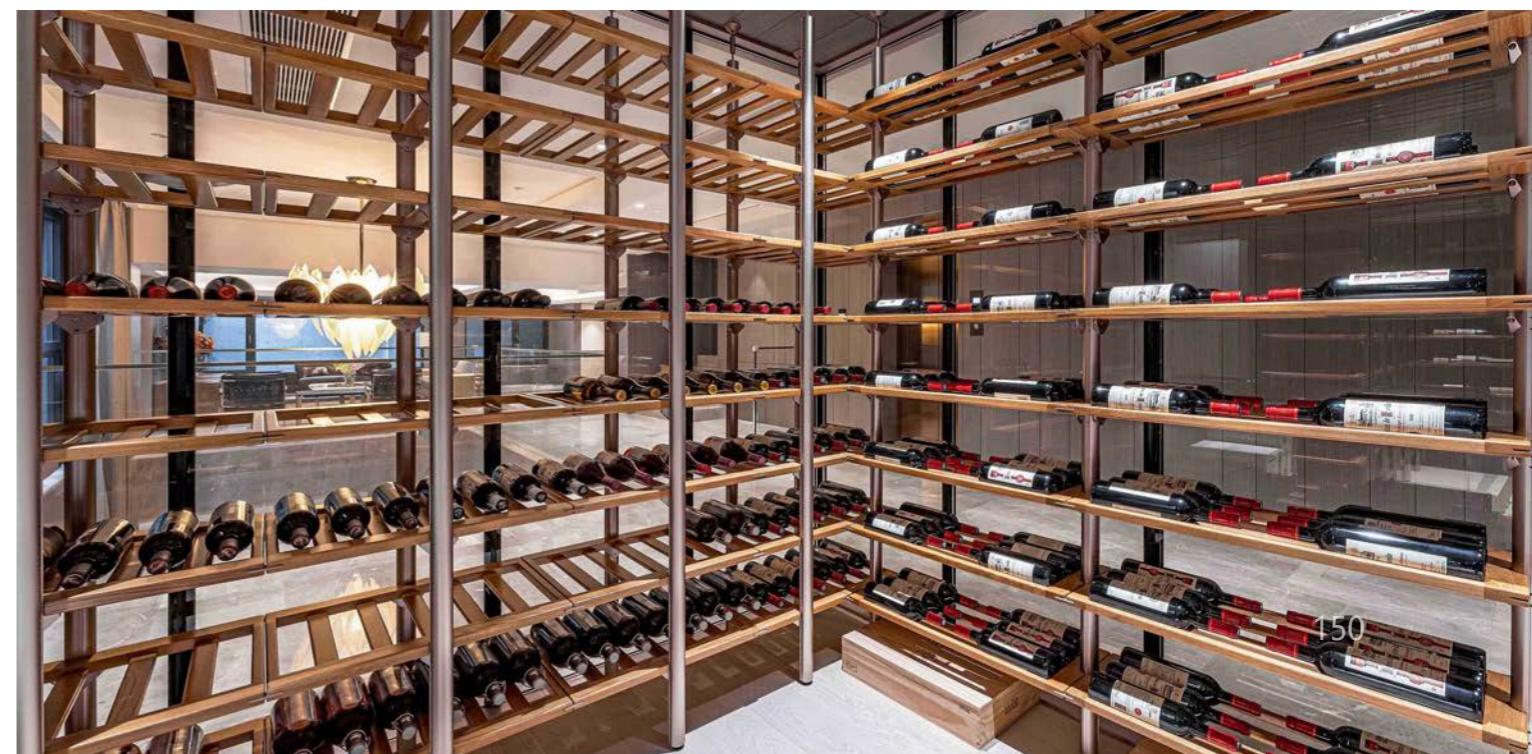

DFR 3860 - W
L1000*W346*H1039mm

(正面)

DFR3823
L*W*H (均可定制)

(背面)

DFG3288酒窖

采用自然质感的橡木层板搭配玫瑰金支架，组合设计适应不同空间需求，追求极致藏酒品味的必然之选。

Outdoor Furniture

户外家具