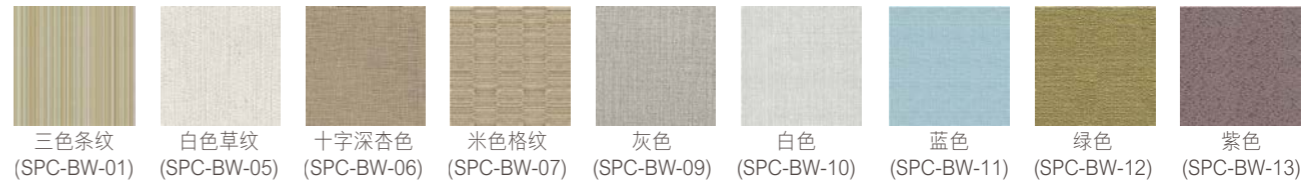

玻璃-意大利水性哑光

玻璃-欧洲灰

意大利水性哑光漆

科技木皮

美国墙布

意大利牛皮-全青皮

意大利牛皮-半青皮

意大利牛皮-金属皮