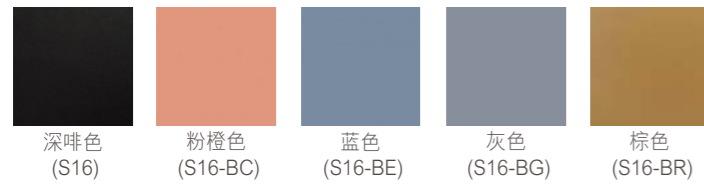

意大利牛皮-全青皮

意大利牛皮-半青皮

意大利牛皮-金属皮

意大利牛皮-珠光皮

巴西牛皮-压纹皮

中国牛皮-树膏皮

PU皮

意大利布

国产布

户外布