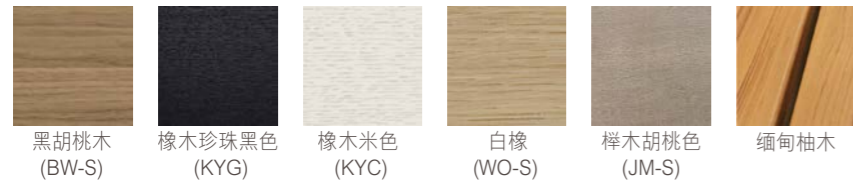

南京店

珠海店

Material Color 物料色卡

天然木

户外木

缅甸柚木

漆面-意大利PU亮光

漆面-国产水性哑光