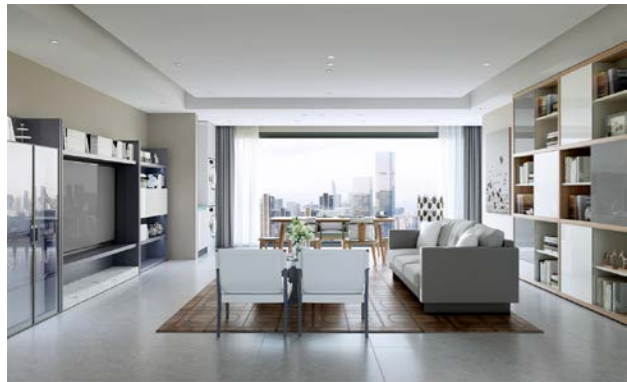

Projects

家装案例

迪信把每一个家都看作具有独立个性的个体，通过设计把空间布局、家具、家饰和软装结合，将家居魅力完全释放。从规划整体布局的家装设计，到不改变原来布局的家具配搭，迪信都有丰富的案例经验。2012 年至今，迪信已完成及实施中的高端家装项目超过 1500 个，涵盖 120 平方米到 1000 多平方米的别墅、复式及平层。

东莞-丰泰观山碧水